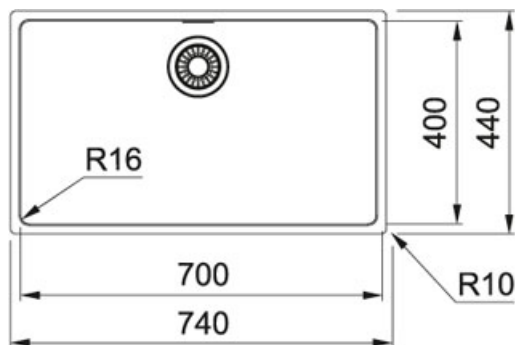

## Maris Inox satinato | 122.0525.280

FAMIGLIA : Lavelli | SERIE : Maris | FINITURA : Inox satinato | INSTALLAZIONE : Sottotop | MODELLO : MRX 110-70 |  
PRODUCT LINES : Maris

### DATI TECNICI

|                         |                          |
|-------------------------|--------------------------|
| Profondità vasca grande | 180,00 mm                |
| Larghezza vasca grande  | 400,00 mm                |
| Lunghezza vasca grande  | 700,00 mm                |
| Base                    | 80                       |
| Foro Incasso            | Vedi libretto istruzioni |
| Size Chart              | XL                       |