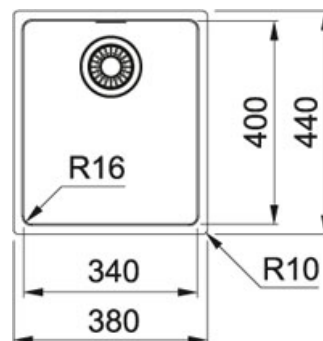

## Maris Inox satinato | 122.0525.278

FAMIGLIA : LaveIli | SERIE : Maris | FINITURA : Inox satinato | INSTALLAZIONE : Sottotop | MODELLO : MRX 110-34 |  
PRODUCT LINES : Maris

### DATI TECNICI

Profondità vasca grande	180,00 mm
Larghezza vasca grande	400,00 mm
Lunghezza vasca grande	340,00 mm
Base	40
Foro Incasso	Vedi libretto istruzioni
Size Chart	M