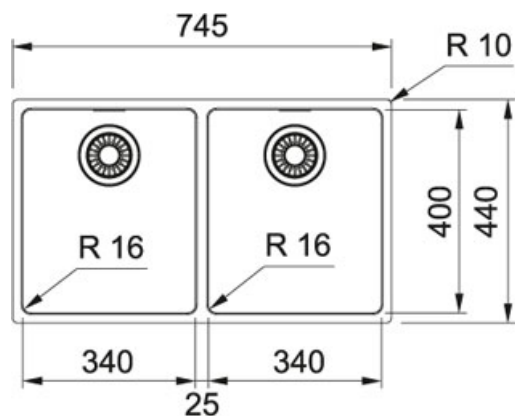

## Maris Inox satinato | 122.0525.275

FAMIGLIA : LaveIli | SERIE : Maris | MODELLO : MRX 120-34-34 | FINITURA : Inox satinato | INSTALLAZIONE : Sottotop |  
PRODUCT LINES : Maris

### DATI TECNICI

Profondità vasca grande	180,00 mm
Larghezza vasca grande	400,00 mm
Lunghezza vasca grande	340,00 mm
Base	80
Foro Incasso	Vedi libretto istruzioni
Size Chart	XL