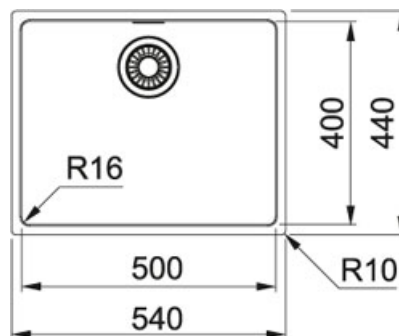

Maris Inox satinato | 122.0525.271

FAMIGLIA : **Lavelli** | SERIE : **Maris** | FINITURA : **Inox satinato** | MODELLO : **MRX 110-50** | INSTALLAZIONE : **Sottotop** |
PRODUCT LINES : **Maris**

DATI TECNICI

Profondità vasca grande	180,00 mm
Lunghezza vasca grande	500,00 mm
Larghezza vasca grande	400,00 mm
Base	60
Foro Incasso	Vedi libretto istruzioni
Size Chart	L