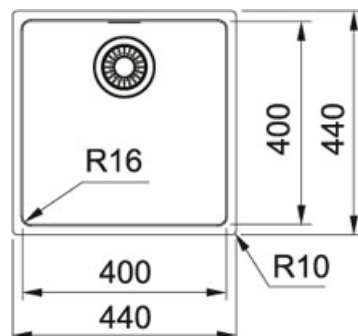

## Maris Inox satinato | 122.0525.224

FAMIGLIA : Lavelli | SERIE : Maris | FINITURA : Inox satinato | INSTALLAZIONE : Sottotop | MODELLO : MRX 110-40 |  
PRODUCT LINES : Maris

### DATI TECNICI

Profondità vasca grande	180,00 mm
Lunghezza vasca grande	400,00 mm
Larghezza vasca grande	400,00 mm
Base	50
Foro Incasso	Vedi libretto istruzioni
Size Chart	M

### FUNZIONI

 Sottotop