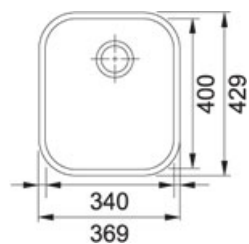

Sottotop AMX 110-34 Inox satinato | 122.0021.444

FAMIGLIA : Lavelli | SERIE : Sottotop | MODELLO : AMX 110-34 | FINITURA : Inox satinato | INSTALLAZIONE : Sottotop

DATI TECNICI

Lunghezza vasca grande	340.00 mm
Larghezza vasca grande	400.00 mm
Profondità vasca grande	180.00 mm
Base	45
Nota	Quote relative alle dimensioni interne della vasca
Dimensioni	340x400
Foro Incasso	Vedi dima

FUNZIONI

	Dissipatore		Piletta con comando remoto rotante optional
	Dispenser sapone liquido opzionale		Piletta con comando remoto a strappo optional
	Sottotop		AISI 304

Sottotop AMX 110-34 Inox satinato | 122.0021.444