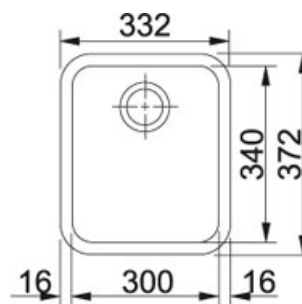

## Sottotop GAX 110-30 Inox satinato | 122.0021.439

FAMIGLIA : Lavelli | MODELLO : GAX 110-30 | FINITURA : Inox satinato | SERIE : Sottotop | INSTALLAZIONE : Sottotop

### DATI TECNICI

Lunghezza vasca grande	300,00 mm
Larghezza vasca grande	340,00 mm
Profondità vasca grande	170,00 mm
Dimensioni	300x340
Foro Incasso	Vedi dima
Base	45
Nota	Quote relative alle dimensioni interne della vasca
Size Chart	M