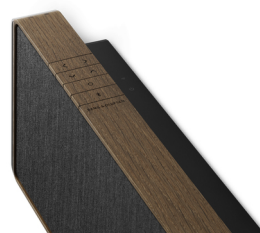

Bang & Olufsen Beosound Stage Grigio, Quercia

Marchio : Bang & Olufsen

Codice prodotto: 1200473

Nome del prodotto : Beosound Stage

Bang & Olufsen Beosound Stage. Formato audio integrato: Dolby Atmos, Dolby TrueHD. Rapporto segnale/rumore (SNR): 100 dB, Diametro del tweeter: 8,64 cm (3.4"), Diametro del woofer: 10,2 cm (4"). Gamma di frequenza subwoofer: 32 - 22000 Hz, Sensibilità subwoofer: 86 dB, Diametro del woofer (subwoofer): 10,2 cm (4"). Colore del prodotto: Grigio, Quercia, Nome del colore: Smoked Oak/Grey, Servizi di streaming di rete supportati: Chromecast. Tecnologia di connessione: Con cavo e senza cavo, Standard Wi-Fi: 802.11b, 802.11g, Wi-Fi 4 (802.11n), Wi-Fi 5 (802.11ac), Frequenza Wi-Fi: 5 GHz