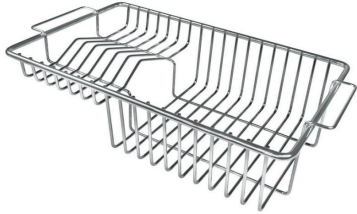

ACCESSORI OPZIONALI

Griglia portapiatti inox 8100 305