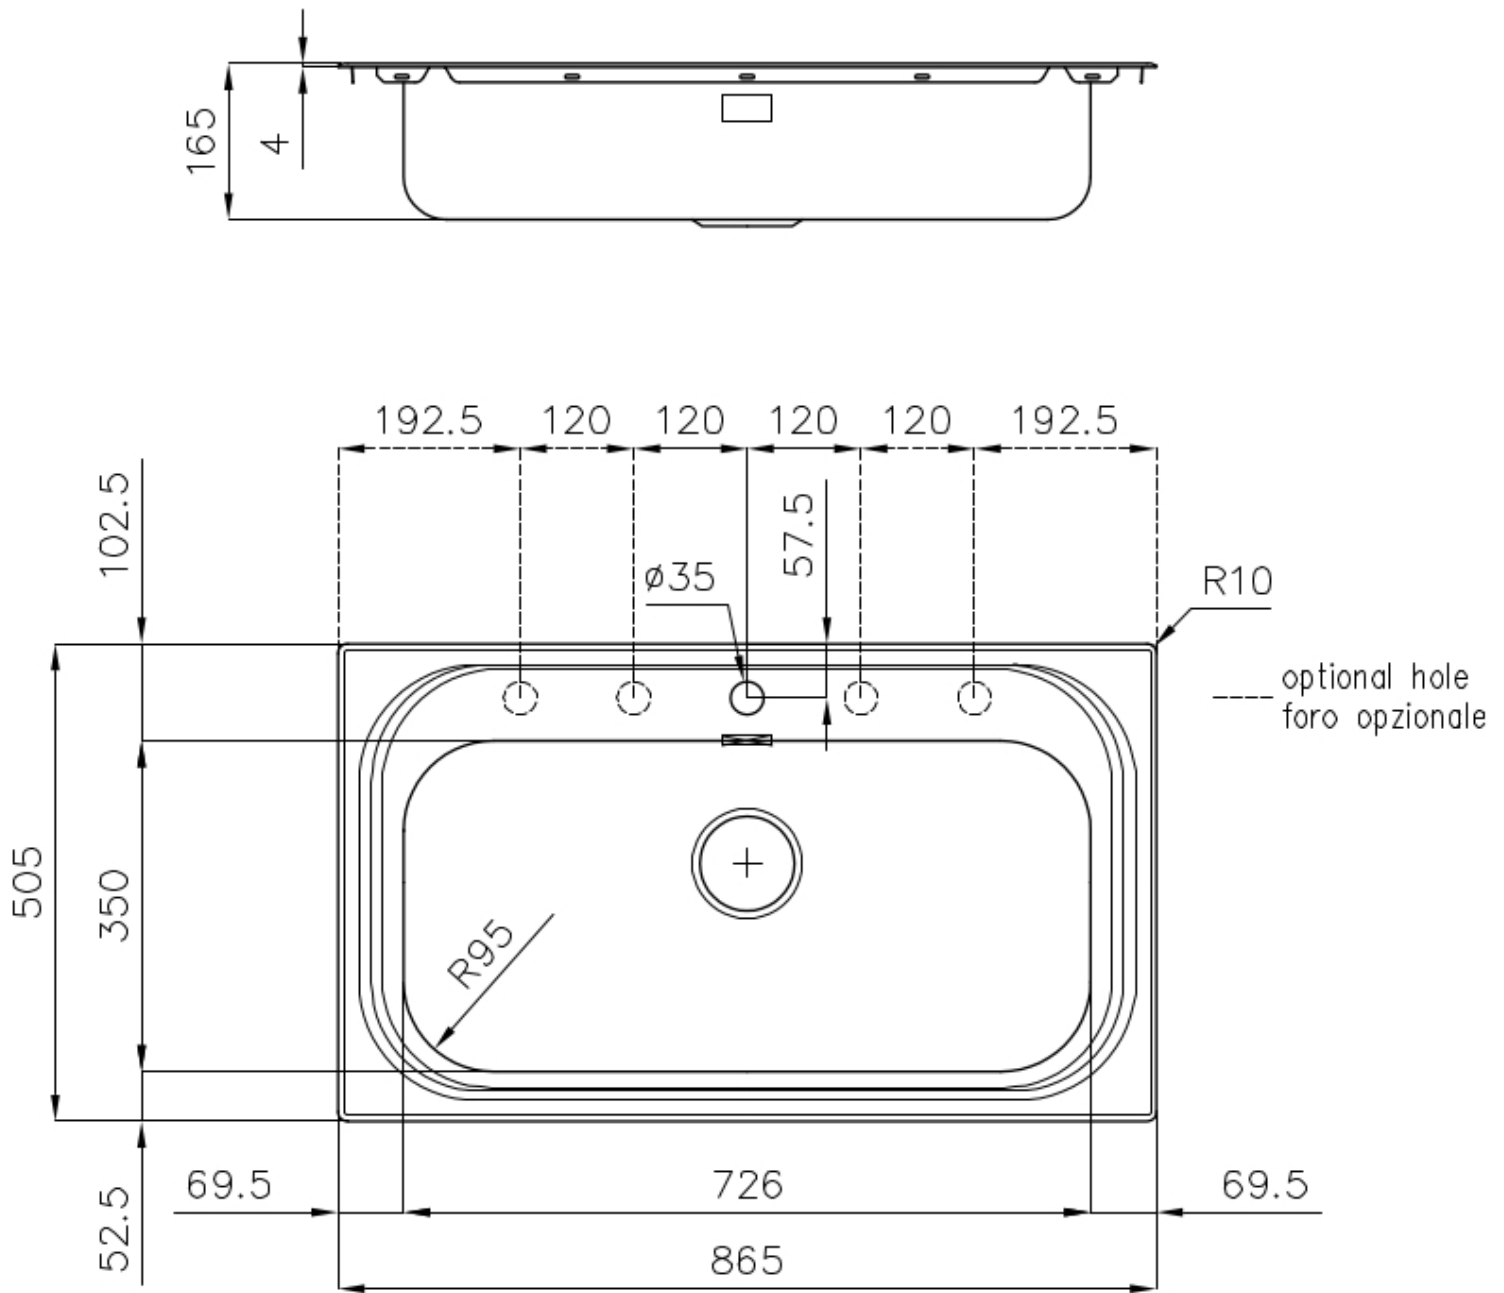

### DETTAGLI

Finitura Spazzolato Foster

Materiale Acciaio inox AISI 304

Texture Spazzolato

Base 80 cm

Bordo Installazione	Semifilo
Dimensioni	865x505 mm
Dotazioni standard	Ganci di fissaggio, guarnizione, piletta, troppo-pieno e sifone, Imballo in scatola
Fori Mixer	1 foro di serie - 2° e 3° su richiesta
Foro incasso	840x480 mm
Gocciolatoio	No
Larghezza	86 cm
Misura vasca	726x350mm
Numero vasche	1 vasca
Piletta	Piletta 3,5"

## DATI TECNICI