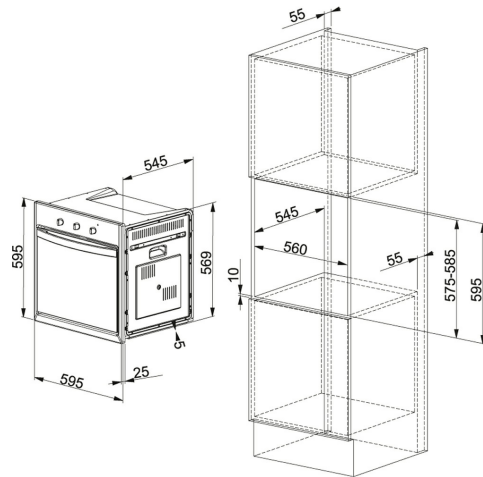

# Country Flat Avena | 116.0564.027

FAMIGLIA : Forni | SERIE : Country Flat | FINITURA : Avena | INSTALLAZIONE : Incasso | MODELLO : CF 65 M OAF

## DATI TECNICI

Tipo di controllo	Elettro-meccanico
Capacità	66 litri
Vetri	3
Programmatore	End of cooking timer
Voltaggio	220-240V 50-60Hz
Guide	in filo
Illuminazione	1 lampada posteriore
Depth Overall	545,00 mm
Timer	Orologio analogico
Classe Energetica	A
Potenza Massima	2.3-KW
Larghezza totale	595,00 mm
Height Overall	595,00 mm
In dotazione	1 leccarda, 1 griglia
Cleaning Function	Steam Cleaning
Numero Funzioni	6+2
Prezzo	649,00 €