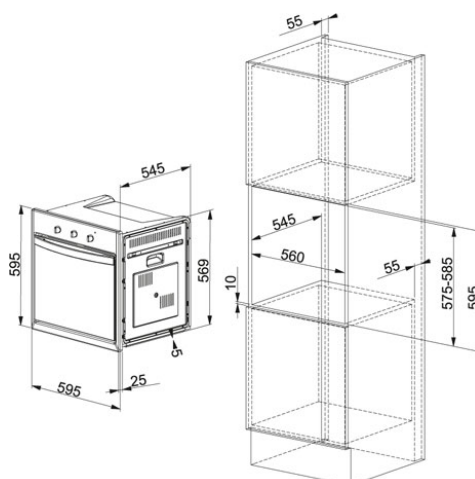

Country CM 85 M CO Ramato | 116.0183.292

FAMIGLIA : Forni | SERIE : Country | MODELLO : CM 85 M CO | FINITURA : Ramato | INSTALLAZIONE : Incasso

DATI TECNICI

Numero Funzioni	8+1
Vetri	3
Capacità	66 litri
Programmi	Orologio analogico con progr. fine cottura
Guide	in filo
Illuminazione	1 lampada interna
In dotazione	1 leccarda, 1 leccarda profonda, 1 griglie
Base	60,00 cm
Classe Energetica	A
Tipo di controllo	Manuali