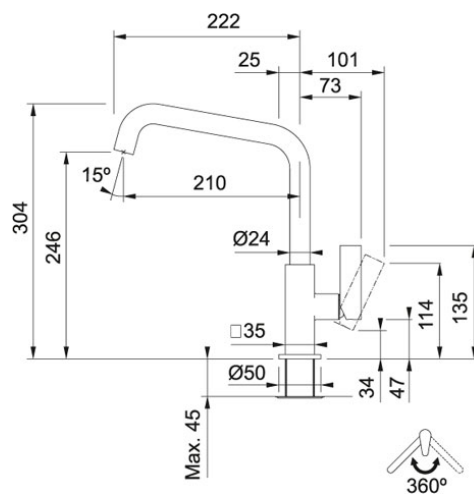

Maris Canna girevole | 115.0554.084

FAMIGLIA : **Miscelatori** | INSTALLAZIONE : **Worktop/Sink** | SERIE : **Maris** | MODELLO : **Canna girevole** | FINITURA : **Matt Black** | PRODUCT LINES : **Maris**

DATI TECNICI

Rotazione Canna	360 °
Height Overall	304,00 mm
Cartuccia	a dischi ceramici Ø 25