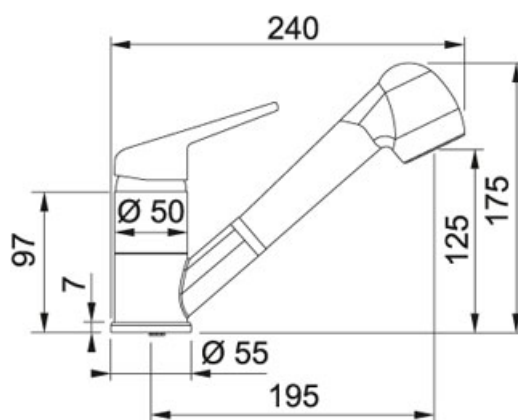

## Novara Plus Doccia Grafite | 115.0470.674

FAMIGLIA : **Miscelatori** | SERIE : **Novara Plus** | MODELLO : **Doccia** | INSTALLAZIONE : **Miscelatori** | FINITURA : **Grafite**

### DATI TECNICI

Version PULL-OUT-SPRAY

Posizione leva CENTER

Height Overall 175,00 mm

Altezza della canna 126,00 mm

Rotazione Canna 110 °

Base diam. 55 mm

Tipo Miscelatore monocomando

Prodotto consigliato Coppia filtri (0399470)

Doccetta orientabile doppio getto

Cartuccia a dischi ceramici Ø 40

Flessibili inox

Rumorosità 1

Prezzo 171,00 €