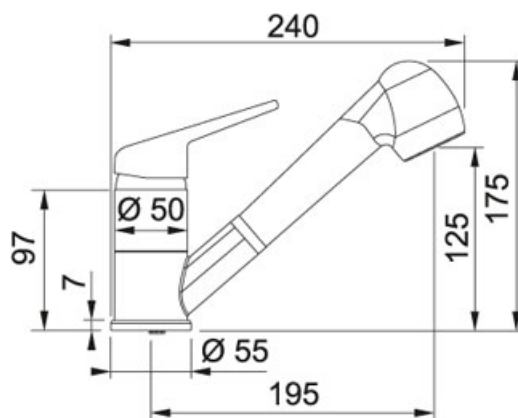

Novara Plus Doccia Sahara | 115.0470.663

FAMIGLIA : Miscelatori | SERIE : Novara Plus | MODELLO : Doccia | INSTALLAZIONE : Miscelatori | FINITURA : Sahara

DATI TECNICI

Version PULL-OUT-SPRAY

Posizione leva CENTER

Height Overall 175,00 mm

Altezza della canna 126,00 mm

Rotazione Canna 110 °

Base diam. 55 mm

Tipo Miscelatore monocomando

Prodotto consigliato Coppia filtri (0399470)

Doccetta orientabile doppio getto

Cartuccia a dischi ceramici Ø 40