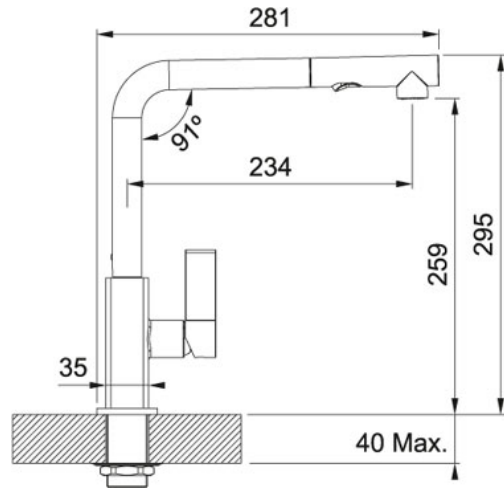

## Maris Doccia | 115.0392.369

FAMIGLIA : **Miscelatori** | SERIE : **Maris** | INSTALLAZIONE : **Tap standing** | INSTALLAZIONE : **Worktop/Sink** | INSTALLAZIONE : **Lavello/piano di lavoro** | PRODUCT LINES : **Maris** | INSTALLAZIONE : **Miscelatori** | MODELLO : **Doccia**

### DATI TECNICI

Version	PULL-OUT-SPRAY
Cartuccia	a dischi ceramici Ø 25
Height Overall	295,00 mm
Altezza della canna	259,00 mm
Rotazione Canna	360 °
Tipo	Miscelatore monocomando
Posizione leva	Destra
Flessibili	inox
Prodotto consigliato	Coppia filtri (0399470)
Base	diam. 50 mm
Doccetta	Orientabile doppio getto
Prezzo	379,00 €