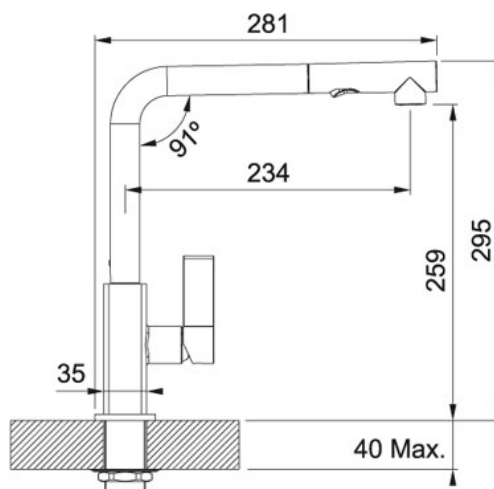

Maris Doccia | 115.0392.367

FAMIGLIA : **Miscelatori** | SERIE : **Maris** | INSTALLAZIONE : **Worktop/Sink** | PRODUCT LINES : **Maris** | INSTALLAZIONE : **Miscelatori** | FINITURA : **Chrome-Storm** | MODELLO : **Doccia**

DATI TECNICI

Cartuccia	a dischi ceramici Ø 25
Height Overall	295,00 mm
Rotazione Canna	360 °
Tipo	Miscelatore monocomando
Flessibili	inox
Prodotto consigliato	Coppia filtri (0399470)
Base	diam. 50 mm