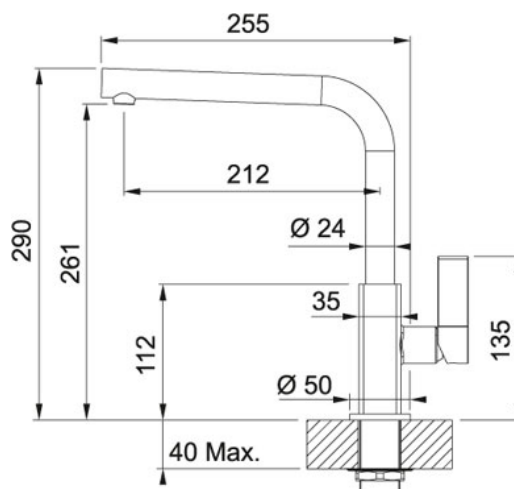

Maris Canna girevole Oyster | 115.0392.337

FAMIGLIA : Miscelatori | SERIE : Maris | MODELLO : Canna girevole | INSTALLAZIONE : Lavello/piano di lavoro |
PRODUCT LINES : Maris | FINITURA : Oyster

DATI TECNICI

Version	Swivel Spout
Tipo	Miscelatore monocomando
Rumorosità	1
Rotazione Canna	360 °
Height Overall	323,00 mm
Base	diam. 50 mm
Altezza della canna	250,00 mm
Nota	Finitura opaca per versioni colorate
Cartuccia	a dischi ceramici Ø 25
Prodotto consigliato	Coppia filtri (0399470)
Flessibili	inox
Prezzo	334,00 €