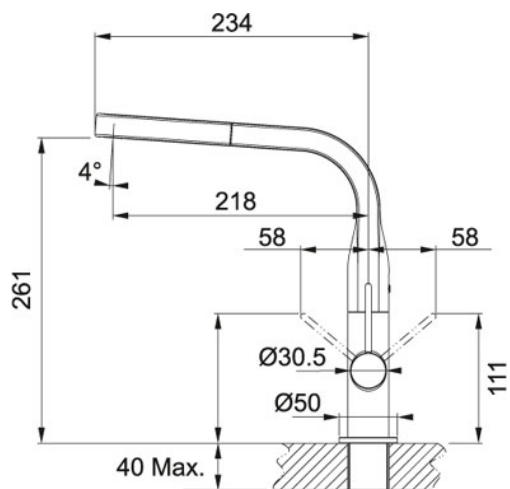

Sinos Doccia Cromato | 115.0259.975

FAMIGLIA : Miscelatori | SERIE : Sinos | MODELLO : Doccia | FINITURA : Cromato | INSTALLAZIONE : high pressure |
INSTALLAZIONE : Tap standing pull-out | PRODUCT LINES : Sinos

DATI TECNICI

Version	DOCCIA
Height Overall	281,00 mm
Altezza della canna	261,00 mm
Rotazione Canna	360 °
Cartuccia	a dischi ceramici Ø 25
Flessibili	inox
Tipo	Miscelatore monocomando
Doccetta	orientabile monogetto
Prodotto consigliato	Coppia filtri (0399470)
Base	diam. 50 mm
Prezzo	334,00 €