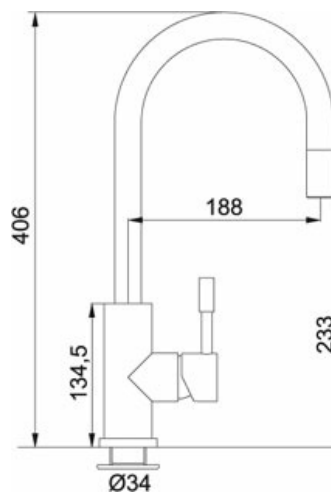

Acciaio inox Doccia Inox satinato | 115.0156.202

FAMIGLIA : Miscelatori | MODELLO : Doccia | FINITURA : Inox satinato | INSTALLAZIONE : Sink/Worktop | SERIE : Acciaio inox

DATI TECNICI

Tipo	Miscelatore monocomando
Cartuccia	a dischi ceramici Ø 35
Rotazione Canna	360 °
Base	diam. 54 mm
Prodotto consigliato	Coppia filtri (0399470)
Flessibili	inox
Doccetta	orientabile monogetto

FUNZIONI

AISI 304 AISI 304 NEW Nuovo

Acciaio inox Doccia Inox satinato | 115.0156.202

FAMIGLIA : **Miscelatori** | MODELLO : **Doccia** | FINITURA : **Inox satinato** | INSTALLAZIONE : **Sink/Worktop** | SERIE : **Acciaio inox**