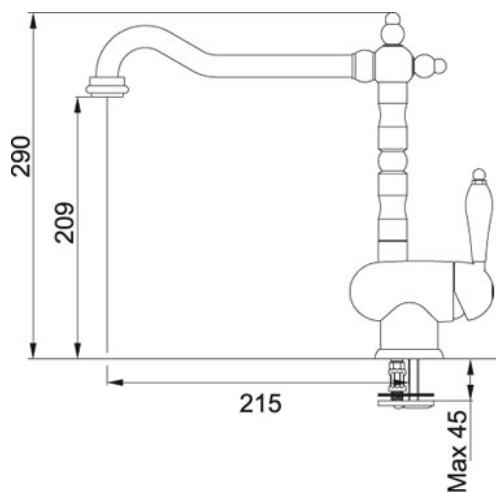

## Old England Canna girevole Ramato | 115.0028.208

FAMIGLIA : Miscelatori | SERIE : Old England | MODELLO : Canna girevole | FINITURA : Ramato | INSTALLAZIONE : Lavello/piano di lavoro

### DATI TECNICI

Version	Swivel Spout
Rumorosità	1
Cartuccia	a dischi ceramici Ø 35
Height Overall	290,00 mm
Altezza della canna	209,00 mm
Rotazione Canna	360 °
Tipo	Miscelatore monocomando
Flessibili	inox
Prodotto consigliato	Coppia filtri (0399470)
Base	diam. 56 mm
Prezzo	218,00 €
Codice	0737295

Old England Canna girevole Ramato | 115.0028.208

FAMIGLIA : **Miscelatori** | SERIE : **Old England** | MODELLO : **Canna girevole** | FINITURA : **Ramato** | INSTALLAZIONE :  
**Lavello/piano di lavoro**