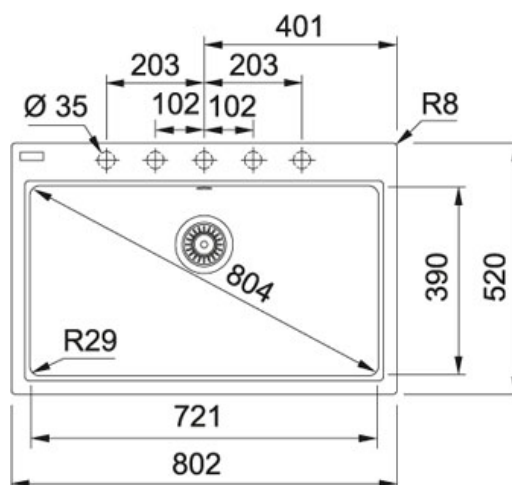

Maris Nero | 114.0570.411

FAMIGLIA : Lavelli | SERIE : Maris | MODELLO : MRG 610-80 | FINITURA : Nero | INSTALLAZIONE : Incasso

DATI TECNICI

Lunghezza vasca grande	721,00 mm
Larghezza vasca grande	390,00 mm
Profondità vasca grande	203,00 mm
Lunghezza totale	802,00 mm
Larghezza totale	520,00 mm
Prezzo	453,00 €