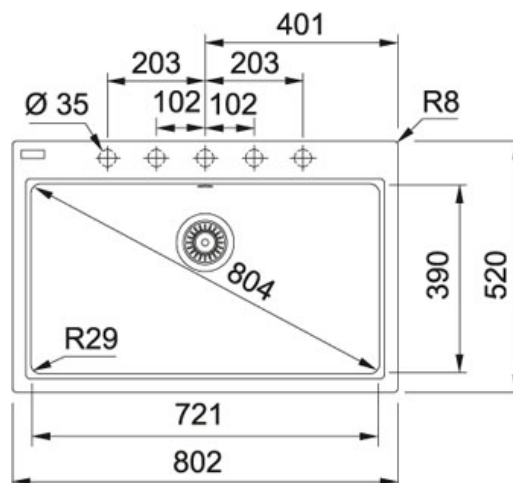

Maris Bianco | 114.0568.533

FAMIGLIA : Lavelli | SERIE : Maris | MODELLO : MRG 610-80 | INSTALLAZIONE : Incasso | FINITURA : Bianco

DATI TECNICI

Lunghezza vasca grande	721,00 mm
Larghezza vasca grande	390,00 mm
Profondità vasca grande	203,00 mm
Lunghezza totale	802,00 mm
Larghezza totale	520,00 mm
Prezzo	453,00 €