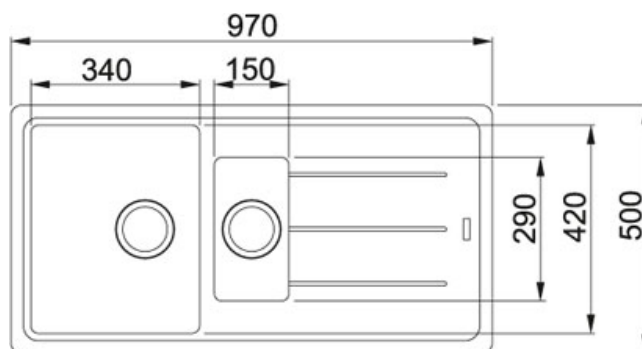

Boston BFG 651 Oyster | 114.0490.338

FAMIGLIA : Lavelli | SERIE : Boston | MODELLO : BFG 651 | FINITURA : Oyster | INSTALLAZIONE : Incasso

DATI TECNICI

Larghezza vasca piccola	290,00 mm
Profondità vasca grande	200,00 mm
Base	60
Larghezza vasca grande	420,00 mm
Dimensioni	970x500
Foro Incasso	950X480
Lunghezza vasca grande	340,00 mm
Profondità vasca piccola	100,00 mm
Lunghezza vasca piccola	150,00 mm
Size Chart	XL