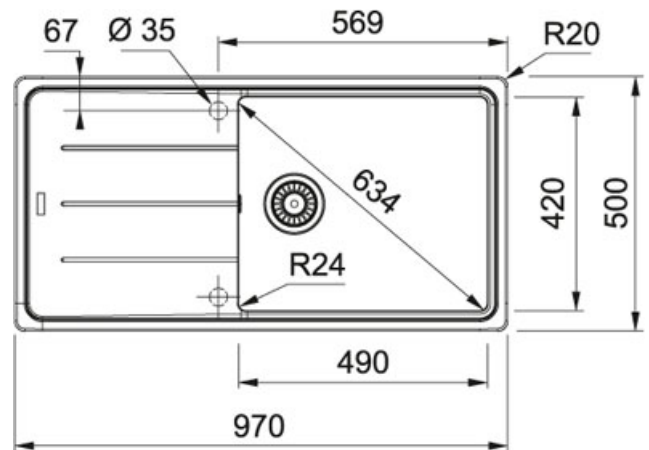

Boston BFG 611-97 Oyster | 114.0490.336

FAMIGLIA : Lavelli | SERIE : Boston | MODELLO : BFG 611-97 | FINITURA : Oyster | INSTALLAZIONE : Incasso

DATI TECNICI

Dimensioni	970x500
Foro Incasso	950x480
Lunghezza vasca grande	490,00 mm
Larghezza vasca grande	420,00 mm
Base	60
Profondità vasca grande	190,00 mm
Size Chart	XL