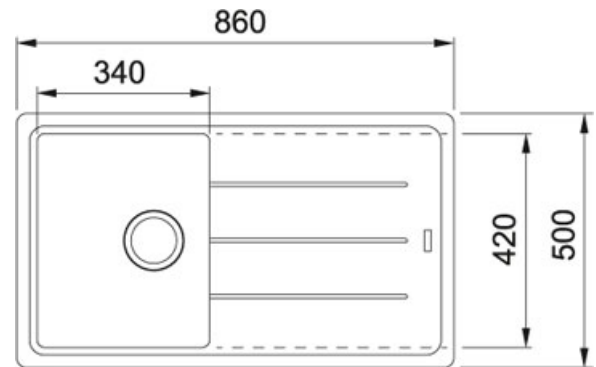

# Boston BFG 611-86 Oyster | 114.0490.335

FAMIGLIA : Lavelli | SERIE : Boston | MODELLO : BFG 611-86 | FINITURA : Oyster | INSTALLAZIONE : Incasso

## DATI TECNICI

Foro Incasso	840X480
Profondità vasca grande	200,00 mm
Larghezza vasca grande	420,00 mm
Base	45
Lunghezza vasca grande	340,00 mm
Dimensioni	860x500
Size Chart	XL