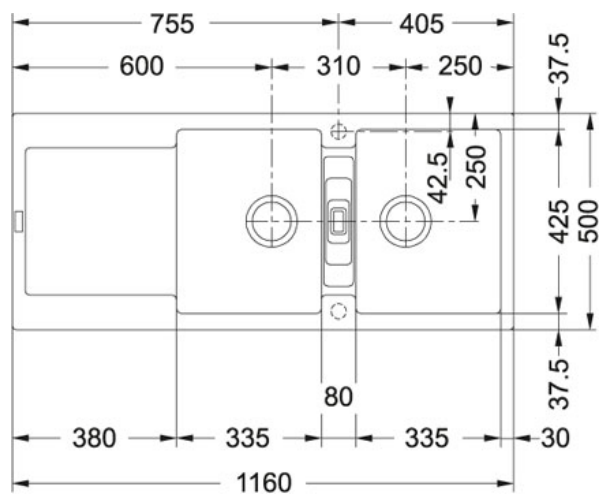

Maris MRG 621 Oyster | 114.0490.332

FAMIGLIA : LaveIli | SERIE : Maris | MODELLO : MRG 621 | PRODUCT LINES : Maris | FINITURA : Oyster | INSTALLAZIONE :
Incasso

DATI TECNICI

Lunghezza vasca grande	335,00 mm
Larghezza vasca grande	425,00 mm
Profondità vasca grande	200,00 mm
Lunghezza vasca piccola	335,00 mm
Larghezza vasca piccola	425,00 mm
Profondità vasca piccola	200,00 mm
Base	80 (90 se terminale)
Dimensioni	1160x500
Foro Incasso	1140x480
Size Chart	XL