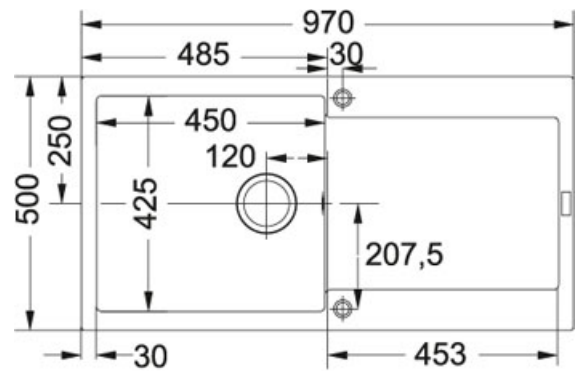

Maris MRG 611-L Oyster | 114.0490.280

FAMIGLIA : Lavelli | SERIE : Maris | MODELLO : MRG 611-L | PRODUCT LINES : Maris | FINITURA : Oyster | INSTALLAZIONE : Incasso

DATI TECNICI

Base	60
Profondità vasca grande	200,00 mm
Foro Incasso	950X480
Dimensioni	970x500
Lunghezza vasca grande	450,00 mm
Larghezza vasca grande	425,00 mm
Size Chart	XL