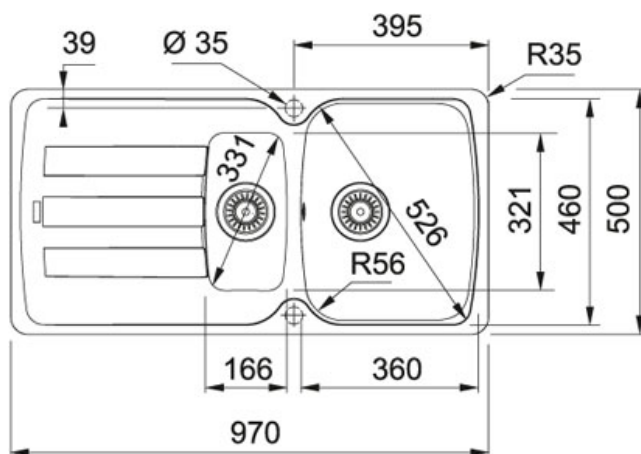

Bianco | 114.0490.278

FAMIGLIA : Lavelli | SERIE : Antea | MODELLO : AZG 651 | INSTALLAZIONE : Incasso | FINITURA : Bianco

DATI TECNICI

Lunghezza vasca grande	360,00 mm
Larghezza vasca grande	460,00 mm
Profondità vasca grande	210,00 mm
Lunghezza vasca piccola	166,00 mm
Larghezza vasca piccola	321,00 mm
Profondità vasca piccola	115,00 mm
Base	60
Foro Incasso	950X480
Size Chart	XL

FUNZIONI

	Bordo standard		Sanitized
---	----------------	---	-----------