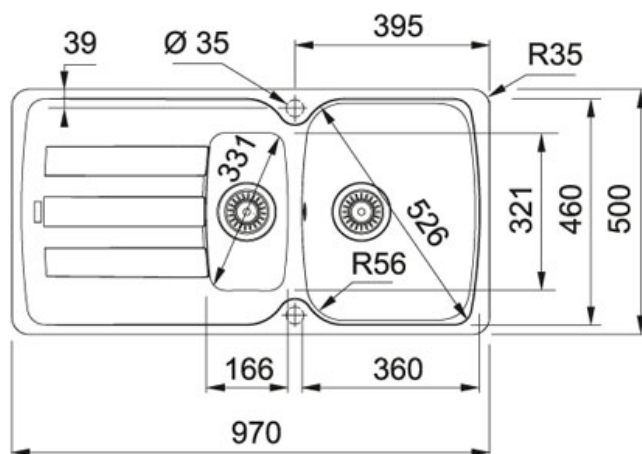

Oyster | 114.0490.276

FAMIGLIA : Lavelli | SERIE : Antea | MODELLO : AZG 651 | INSTALLAZIONE : Incasso | FINITURA : Oyster

DATI TECNICI

Lunghezza vasca grande	360,00 mm
Larghezza vasca grande	460,00 mm
Profondità vasca grande	210,00 mm
Lunghezza vasca piccola	166,00 mm
Larghezza vasca piccola	321,00 mm
Profondità vasca piccola	115,00 mm
Base	60
Foro Incasso	950X480
Size Chart	XL

FUNZIONI

 Bordo standard	 Sanitized
--	---