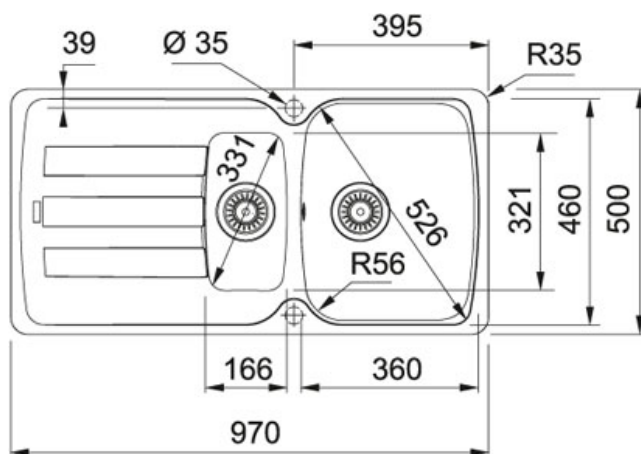

Sahara | 114.0490.272

FAMIGLIA : Lavelli | SERIE : Antea | MODELLO : AZG 651 | INSTALLAZIONE : Incasso | FINITURA : Sahara

DATI TECNICI

Lunghezza vasca grande	360,00 mm
Larghezza vasca grande	460,00 mm
Profondità vasca grande	210,00 mm
Lunghezza vasca piccola	166,00 mm
Larghezza vasca piccola	321,00 mm
Profondità vasca piccola	115,00 mm
Base	60
Foro Incasso	950X480
Size Chart	XL

FUNZIONI

	Bordo standard		Sanitized
---	----------------	---	-----------