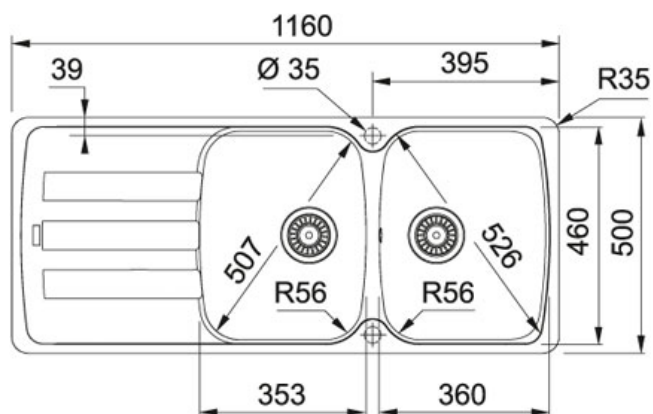

Alluminio | 114.0490.260

FAMIGLIA : Lavelli | SERIE : Antea | INSTALLAZIONE : Incasso | MODELLO : AZG 621 | FINITURA : Alluminio

DATI TECNICI

Lunghezza vasca grande	360,00 mm
Larghezza vasca grande	460,00 mm
Profondità vasca grande	210,00 mm
Base	80
Size Chart	XL
Profondità vasca piccola	210,00 mm
Lunghezza vasca piccola	353,00 mm
Larghezza vasca piccola	460,00 mm

FUNZIONI

 Sanitized	 Bordo standard
---	--