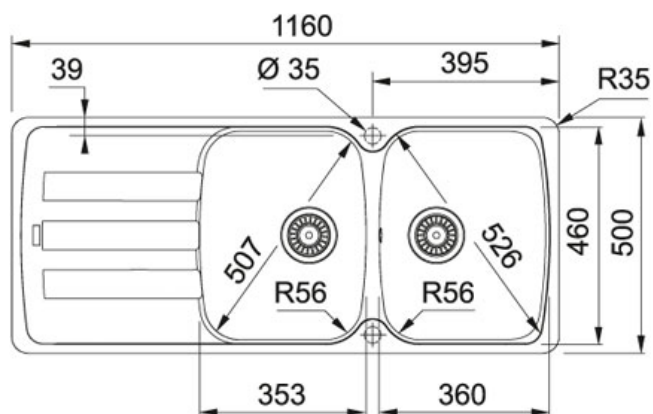

Sahara | 114.0490.254

FAMIGLIA : Lavelli | SERIE : Antea | INSTALLAZIONE : Incasso | MODELLO : AZG 621 | FINITURA : Sahara

DATI TECNICI

Lunghezza vasca grande	360,00 mm
Larghezza vasca grande	460,00 mm
Profondità vasca grande	210,00 mm
Base	80
Size Chart	XL
Profondità vasca piccola	210,00 mm
Lunghezza vasca piccola	353,00 mm
Larghezza vasca piccola	460,00 mm

FUNZIONI

 Sanitized	 Bordo standard
---	--