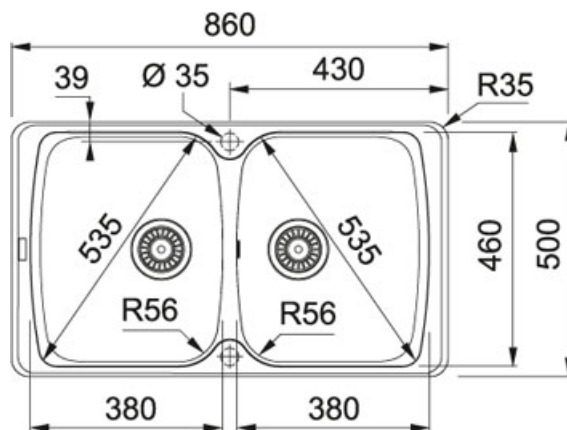

Oyster | 114.0490.251

FAMIGLIA : Lavelli | SERIE : Antea | MODELLO : AZG 620 | FINITURA : Oyster | INSTALLAZIONE : Incasso

DATI TECNICI

Lunghezza vasca grande	380,00 mm
Larghezza vasca grande	460,00 mm
Profondità vasca grande	210,00 mm
Base	80
Foro Incasso	840X480
Size Chart	XL

FUNZIONI

 Sanitized	 Bordo standard
---	--