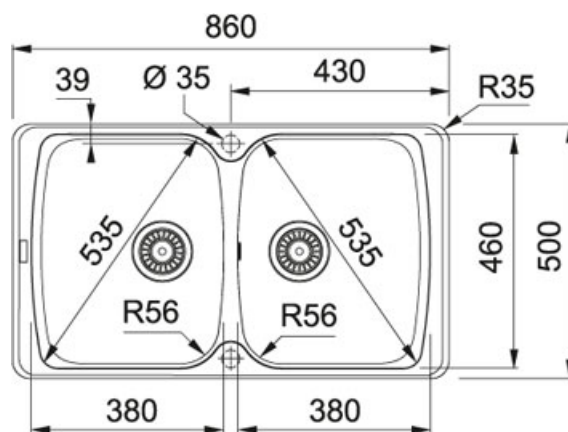

Sahara | 114.0490.192

FAMIGLIA : Lavelli | SERIE : Antea | MODELLO : AZG 620 | FINITURA : Sahara | INSTALLAZIONE : Incasso

DATI TECNICI

Lunghezza vasca grande	380,00 mm
Larghezza vasca grande	460,00 mm
Profondità vasca grande	210,00 mm
Base	80
Foro Incasso	840X480
Size Chart	XL

FUNZIONI

 Sanitized	 Bordo standard
---	--