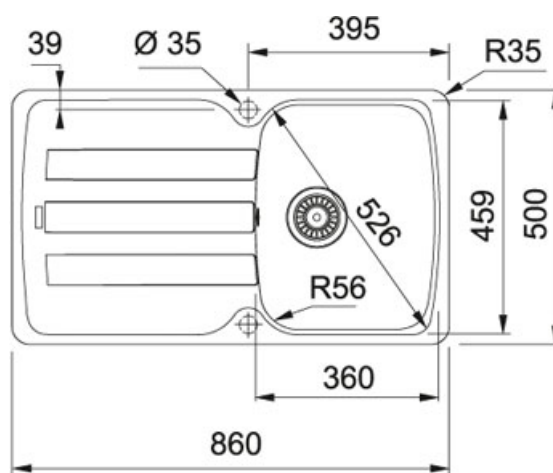

Alluminio | 114.0489.937

FAMIGLIA : Lavelli | INSTALLAZIONE : Incasso | SERIE : Antea | MODELLO : AZG 611-86 | FINITURA : Alluminio

#### DATI TECNICI

Lunghezza vasca grande	360,00 mm
Larghezza vasca grande	459,00 mm
Profondità vasca grande	210,00 mm
Base	60
Foro Incasso	840X480
Size Chart	XL