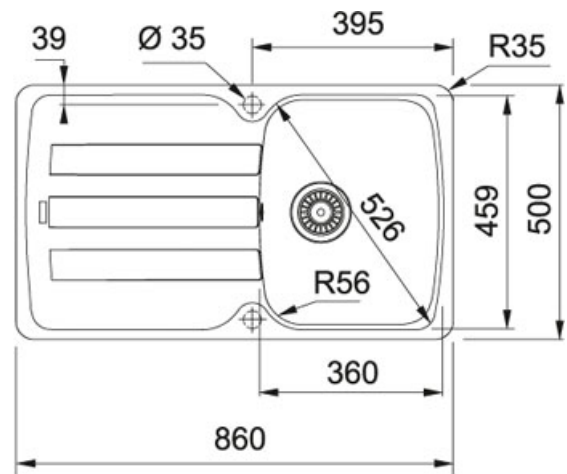

Oyster | 114.0489.935

FAMIGLIA : Lavelli | INSTALLAZIONE : Incasso | SERIE : Antea | MODELLO : AZG 611-86 | FINITURA : Oyster

DATI TECNICI

Lunghezza vasca grande	360,00 mm
Larghezza vasca grande	459,00 mm
Profondità vasca grande	210,00 mm
Base	60
Foro Incasso	840X480
Size Chart	XL

FUNZIONI

 Bordo standard	 Sanitized
--	---