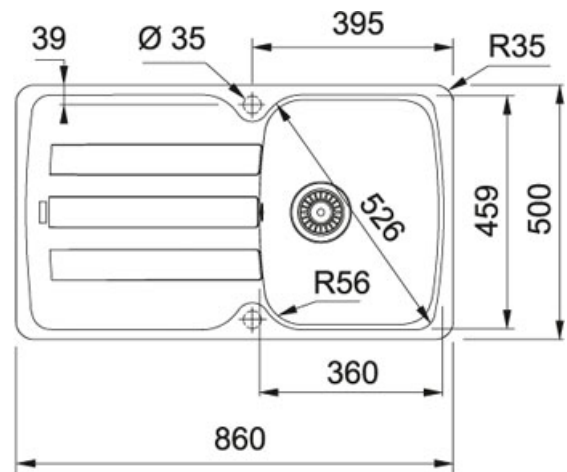

Nero | 114.0489.934

FAMIGLIA : Lavelli | INSTALLAZIONE : Incasso | SERIE : Antea | MODELLO : AZG 611-86 | FINITURA : Nero

DATI TECNICI

Lunghezza vasca grande	360,00 mm
Larghezza vasca grande	459,00 mm
Profondità vasca grande	210,00 mm
Base	60
Foro Incasso	840X480
Size Chart	XL

FUNZIONI

 Bordo standard	 Sanitized
--	---