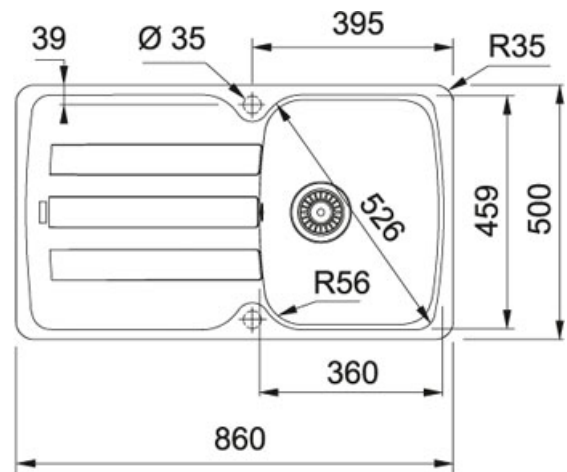

# Sahara | 114.0488.429

FAMIGLIA : Lavelli | INSTALLAZIONE : Incasso | SERIE : Antea | MODELLO : AZG 611-86 | FINITURA : Sahara

## DATI TECNICI

Lunghezza vasca grande	360,00 mm
Larghezza vasca grande	459,00 mm
Profondità vasca grande	210,00 mm
Base	60
Foro Incasso	840X480
Size Chart	XL