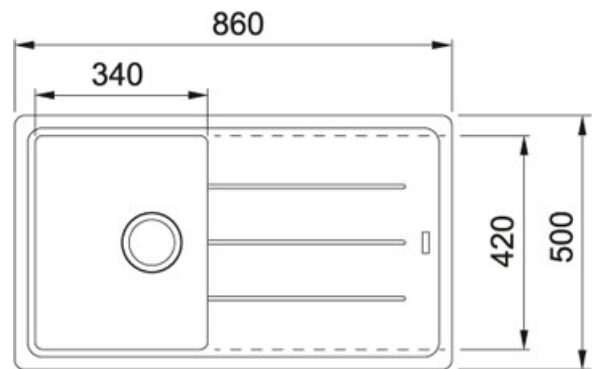

Boston BFG 611-86 Avena | 114.0370.206

FAMIGLIA : **Lavelli** | SERIE : **Boston** | MODELLO : **BFG 611-86** | FINITURA : **Avena** | INSTALLAZIONE : **Incasso**

DATI TECNICI

Foro Incasso	840X480
Profondità vasca grande	200,00 mm
Larghezza vasca grande	420,00 mm
Base	45
Lunghezza vasca grande	340,00 mm
Dimensioni	860x500
Size Chart	XL

FUNZIONI

	Bordo standard		Piletta con comando remoto rotante optional
	Sanitized		

Boston BFG 611-86 Avena | 114.0370.206

FAMIGLIA : **Lavelli** | SERIE : **Boston** | MODELLO : **BFG 611-86** | FINITURA : **Avena** | INSTALLAZIONE : **Incasso**