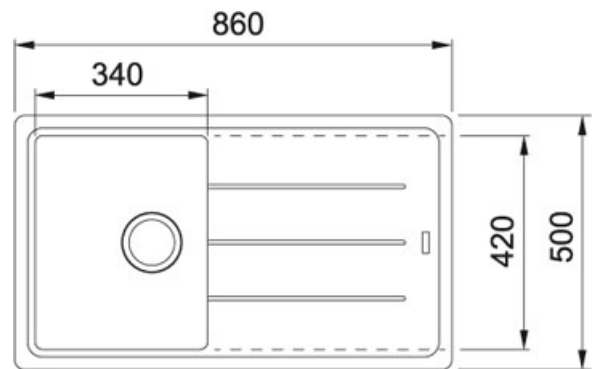

Boston BFG 611-86 Bianco | 114.0370.205

FAMIGLIA : Lavelli | SERIE : Boston | MODELLO : BFG 611-86 | FINITURA : Bianco | INSTALLAZIONE : Incasso

DATI TECNICI

Profondità vasca grande	200,00 mm
Foro Incasso	840X480
Larghezza vasca grande	420,00 mm
Lunghezza vasca grande	340,00 mm
Base	45
Dimensioni	860x500
Size Chart	XL

FUNZIONI

	Bordo standard		Piletta con comando remoto rotante optional
	Sanitized		

Boston BFG 611-86 Bianco | 114.0370.205

FAMIGLIA : **Lavelli** | SERIE : **Boston** | MODELLO : **BFG 611-86** | FINITURA : **Bianco** | INSTALLAZIONE : **Incasso**