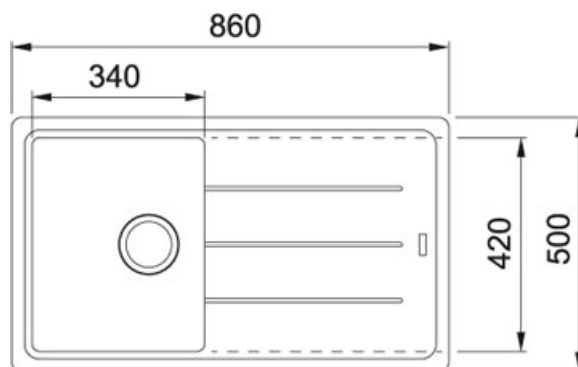

## Boston BFG 611-86 Alluminio | 114.0370.204

FAMIGLIA : **Lavelli** | SERIE : **Boston** | MODELLO : **BFG 611-86** | FINITURA : **Alluminio** | INSTALLAZIONE : **Incasso**

### DATI TECNICI

Foro Incasso	840X480
Dimensioni	860x500
Profondità vasca grande	200,00 mm
Larghezza vasca grande	420,00 mm
Lunghezza vasca grande	340,00 mm
Base	45
Size Chart	XL