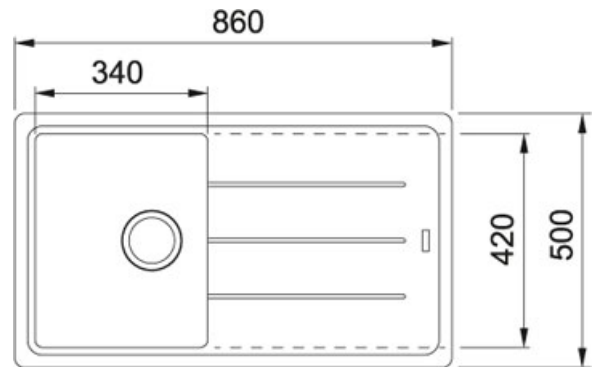

Boston BFG 611-86 Nero | 114.0370.202

FAMIGLIA : Lavelli | SERIE : Boston | MODELLO : BFG 611-86 | FINITURA : Nero | INSTALLAZIONE : Incasso

DATI TECNICI

Dimensioni	860x500
Profondità vasca grande	200,00 mm
Lunghezza vasca grande	340,00 mm
Foro Incasso	840X480
Base	45
Larghezza vasca grande	420,00 mm
Size Chart	XL

FUNZIONI

	Bordo standard		Piletta con comando remoto rotante optional
	Sanitized		

Boston BFG 611-86 Nero | 114.0370.202

FAMIGLIA : **Lavelli** | SERIE : **Boston** | MODELLO : **BFG 611-86** | FINITURA : **Nero** | INSTALLAZIONE : **Incasso**