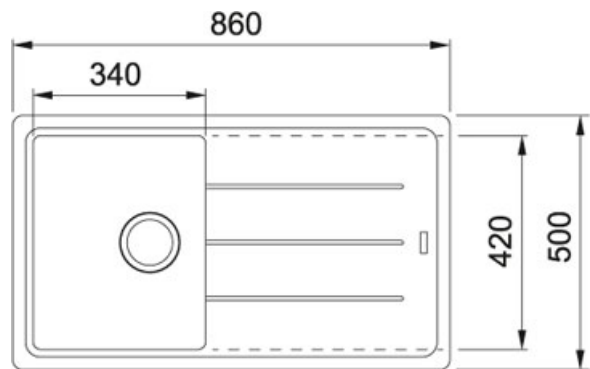

# Boston BFG 611-86 Sahara | 114.0370.150

FAMIGLIA : Lavelli | SERIE : Boston | MODELLO : BFG 611-86 | FINITURA : Sahara | INSTALLAZIONE : Incasso

## DATI TECNICI

Dimensioni	860x500
Profondità vasca grande	200,00 mm
Lunghezza vasca grande	340,00 mm
Base	45
Foro Incasso	840X480
Larghezza vasca grande	420,00 mm
Size Chart	XL