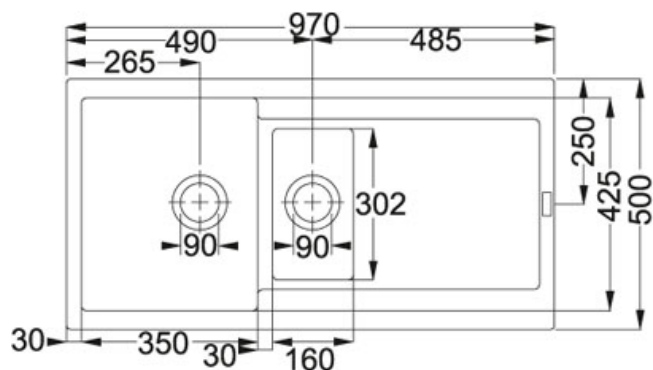

### DATI TECNICI

Lunghezza totale	970,00 mm
Larghezza totale	500,00 mm
Lunghezza vasca grande	350,00 mm
Larghezza vasca grande	425,00 mm
Profondità vasca grande	200,00 mm
Lunghezza vasca piccola	160,00 mm
Larghezza vasca piccola	302,00 mm
Profondità vasca piccola	130,00 mm
Dimensioni	970x500
Base	60 (80 se terminale)
Foro Incasso	950X480
Size Chart	XL