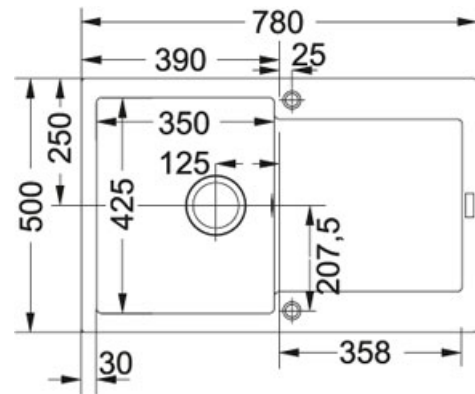

Maris MRG 611-78 Bianco | 114.0153.909

FAMIGLIA : Lavelli | SERIE : Maris | FINITURA : Bianco | INSTALLAZIONE : Incasso | PRODUCT LINES : Maris | MODELLO : MRG 611-78

DATI TECNICI

Lunghezza vasca grande	350.00 mm
Larghezza vasca grande	425.00 mm
Profondità vasca grande	200.00 mm
Dimensioni	780x500
Foro Incasso	760x480
Base	45 (60 se terminale)

FUNZIONI

	Piletta con comando remoto rotante optional		Sanitized
---	---	---	-----------

Maris MRG 611-78 Bianco | 114.0153.909

FAMIGLIA : **Lavelli** | SERIE : **Maris** | FINITURA : **Bianco** | INSTALLAZIONE : **Incasso** | PRODUCT LINES : **Maris** | MODELLO : **MRG 611-78**