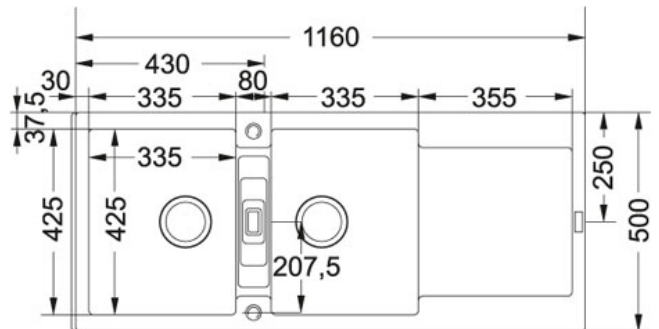

Maris MRG 621 Alluminio | 114.0150.195

FAMIGLIA : Lavelli | SERIE : Maris | MODELLO : MRG 621 | FINITURA : Alluminio | INSTALLAZIONE : Incasso | PRODUCT LINES : Maris

DATI TECNICI

| | |
|--------------------------|----------------------|
| Lunghezza vasca grande | 335.00 mm |
| Larghezza vasca grande | 425.00 mm |
| Profondità vasca grande | 200.00 mm |
| Lunghezza vasca piccola | 335.00 mm |
| Larghezza vasca piccola | 425.00 mm |
| Profondità vasca piccola | 200.00 mm |
| Base | 80 (90 se terminale) |
| Dimensioni | 1160x500 |
| Foro Incasso | 1140x480 |