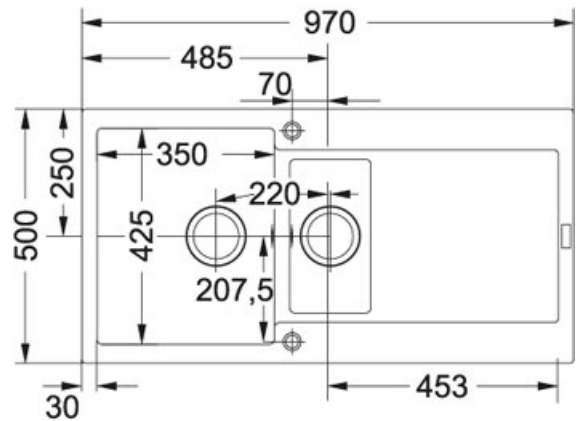

Maris MRG 651 Alluminio | 114.0150.193

FAMIGLIA : LaveIli | SERIE : Maris | MODELLO : MRG 651 | FINITURA : Alluminio | PRODUCT LINES : Maris | INSTALLAZIONE : Incasso

DATI TECNICI

Lunghezza vasca grande	350,00 mm
Larghezza vasca grande	425,00 mm
Profondità vasca grande	200,00 mm
Lunghezza vasca piccola	160,00 mm
Larghezza vasca piccola	302,00 mm
Profondità vasca piccola	150,00 mm
Dimensioni	970x500
Base	60 (80 se terminale)
Foro Incasso	950X480
Size Chart	XL

FUNZIONI

NEW	Nuovo		Piletta con comando remoto rotante optional
	Sanitized		

Maris MRG 651 Alluminio | 114.0150.193

FAMIGLIA : **Lavelli** | SERIE : **Maris** | MODELLO : **MRG 651** | FINITURA : **Alluminio** | PRODUCT LINES : **Maris** | INSTALLAZIONE : **Incasso**