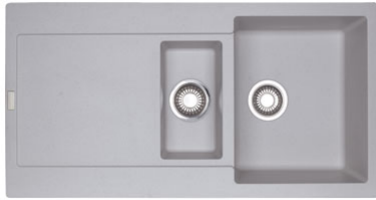

Maris MRG 651 Alluminio | 114.0150.193

FAMIGLIA : LaveIli | SERIE : Maris | MODELLO : MRG 651 | FINITURA : Alluminio | PRODUCT LINES : Maris | INSTALLAZIONE : Incasso

DATI TECNICI

Lunghezza vasca grande	350,00 mm
Larghezza vasca grande	425,00 mm
Profondità vasca grande	200,00 mm
Lunghezza vasca piccola	160,00 mm
Larghezza vasca piccola	302,00 mm
Profondità vasca piccola	150,00 mm
Dimensioni	970x500
Base	60 (80 se terminale)
Foro Incasso	950X480
Size Chart	XL

FUNZIONI

NEW	Nuovo		Piletta con comando remoto rotante optional
	Sanitized		

Maris MRG 651 Alluminio | 114.0150.193

FAMIGLIA : **Lavelli** | SERIE : **Maris** | MODELLO : **MRG 651** | FINITURA : **Alluminio** | PRODUCT LINES : **Maris** | INSTALLAZIONE : **Incasso**