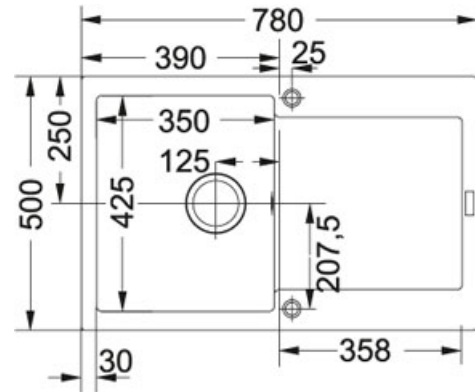

Maris MRG 611-78 Sahara | 114.0066.567

FAMIGLIA : Lavelli | SERIE : Maris | FINITURA : Sahara | INSTALLAZIONE : Incasso | PRODUCT LINES : Maris | MODELLO : MRG 611-78

DATI TECNICI

Lunghezza vasca grande	350.00 mm
Larghezza vasca grande	425.00 mm
Profondità vasca grande	200.00 mm
Dimensioni	780x500
Base	45 (60 se terminale)
Foro Incasso	760x480

FUNZIONI

	Piletta con comando remoto rotante optional		Sanitized
---	---	---	-----------

Maris MRG 611-78 Sahara | 114.0066.567

FAMIGLIA : **Lavelli** | SERIE : **Maris** | FINITURA : **Sahara** | INSTALLAZIONE : **Incasso** | PRODUCT LINES : **Maris** | MODELLO : **MRG 611-78**