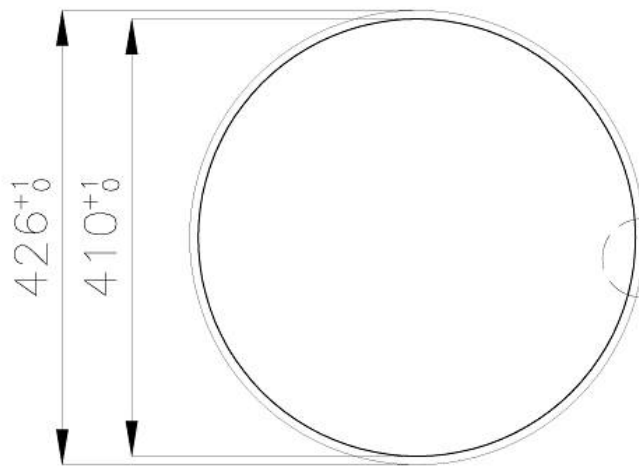

FT

cut out size
dimensioni per foratura top