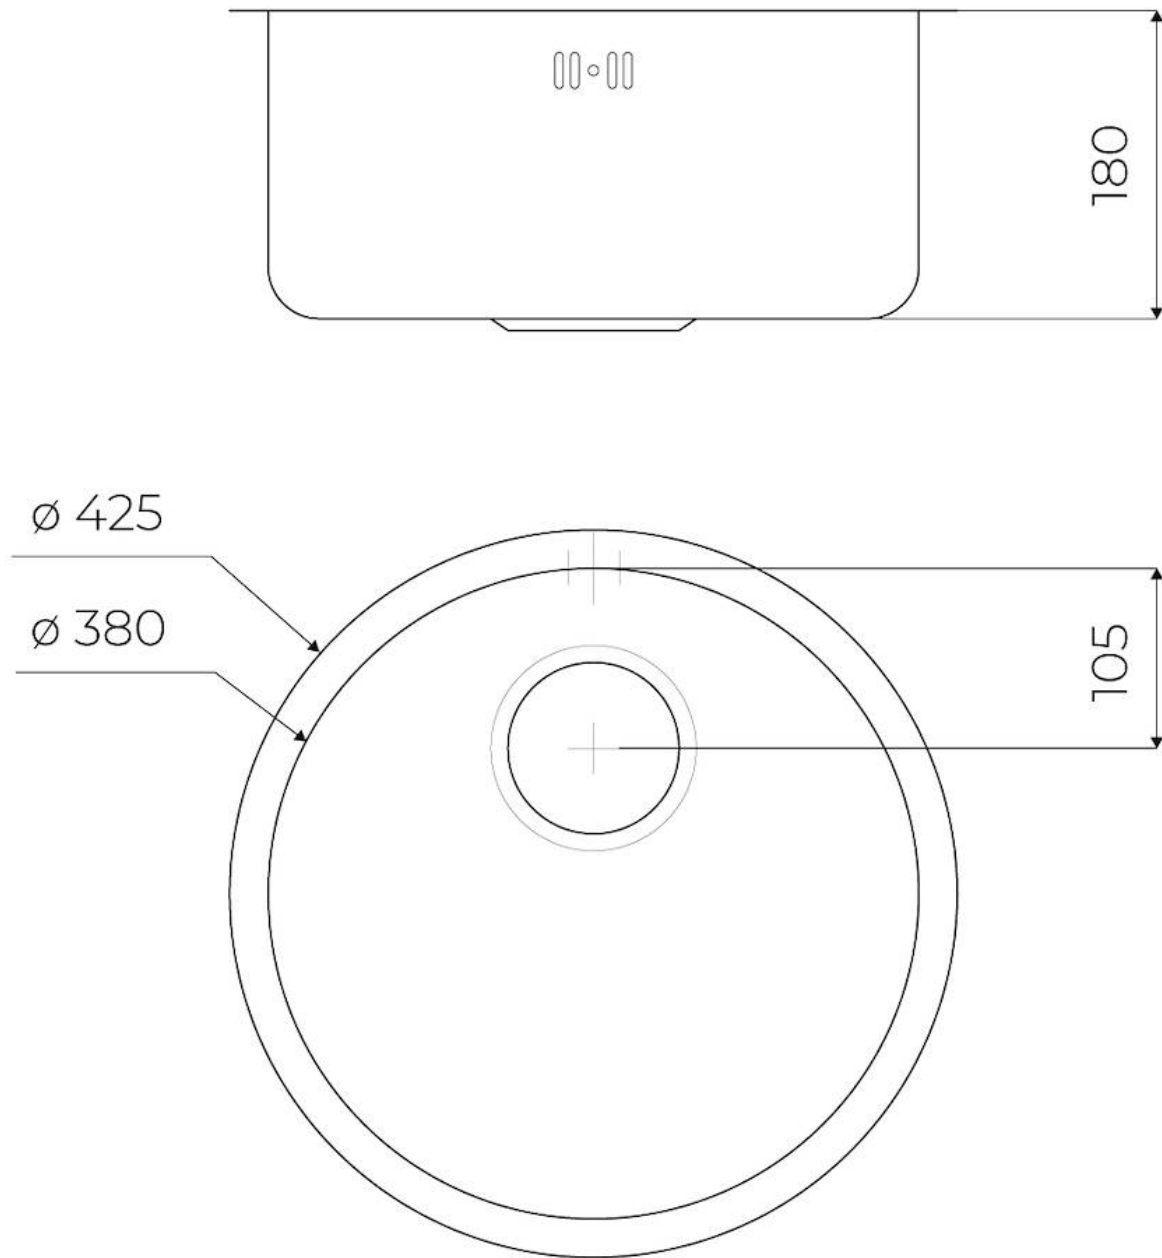

#### Texture

Spazzolato

Base 45 cm

---

Dimensioni ø 425

---

Dotazioni standard Ganci di fissaggio, guarnizione, piletta, troppo-pieno e sifone, Imballo in scatola

---

Fori Mixer Nessun foro di serie

---

Foro incasso Vedi scheda tecnica

---

Gocciolatoio No

---

Misura vasca Ø 380mm

---

## DATI TECNICI

FT

cut out size  
dimensioni per foratura top

FTS

cut out size  
dimensioni per foratura top