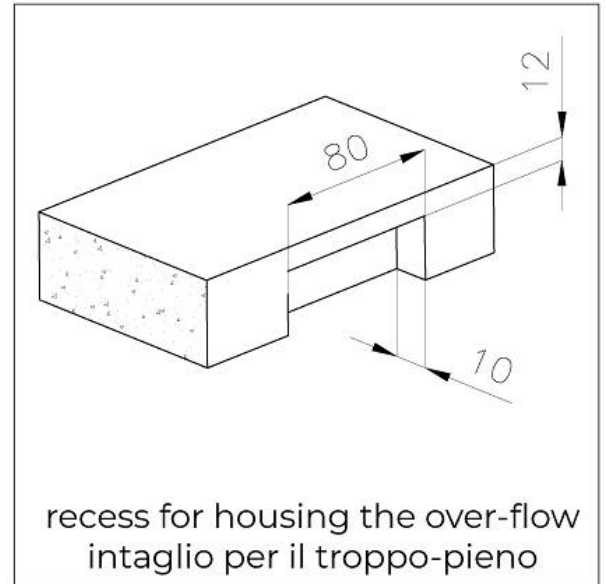

Fori Mixer Nessun foro di serie

---

Foro incasso Vedi scheda tecnica

---

Gocciolatoio No

---

Misura vasca Ø 380mm

---

Numero vasche 1 vasca

---

## DATI TECNICI

FT

cut out size  
dimensioni per foratura top

FTS

cut out size  
dimensioni per foratura top