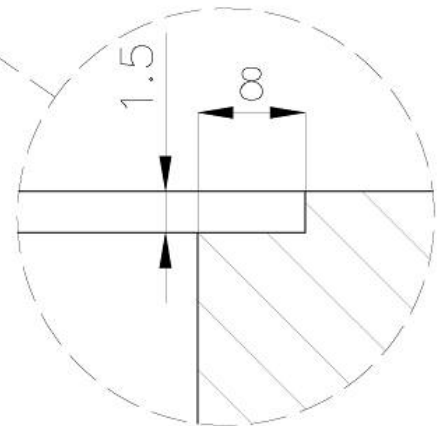

Fori Mixer Nessun foro di serie

---

Foro incasso Vedi scheda tecnica

---

Gocciolatoio No

---

Misura vasca Ø 380mm

---

## DATI TECNICI

FT

cut out size  
dimensioni per foratura top

FTS

cut out size  
dimensioni per foratura top