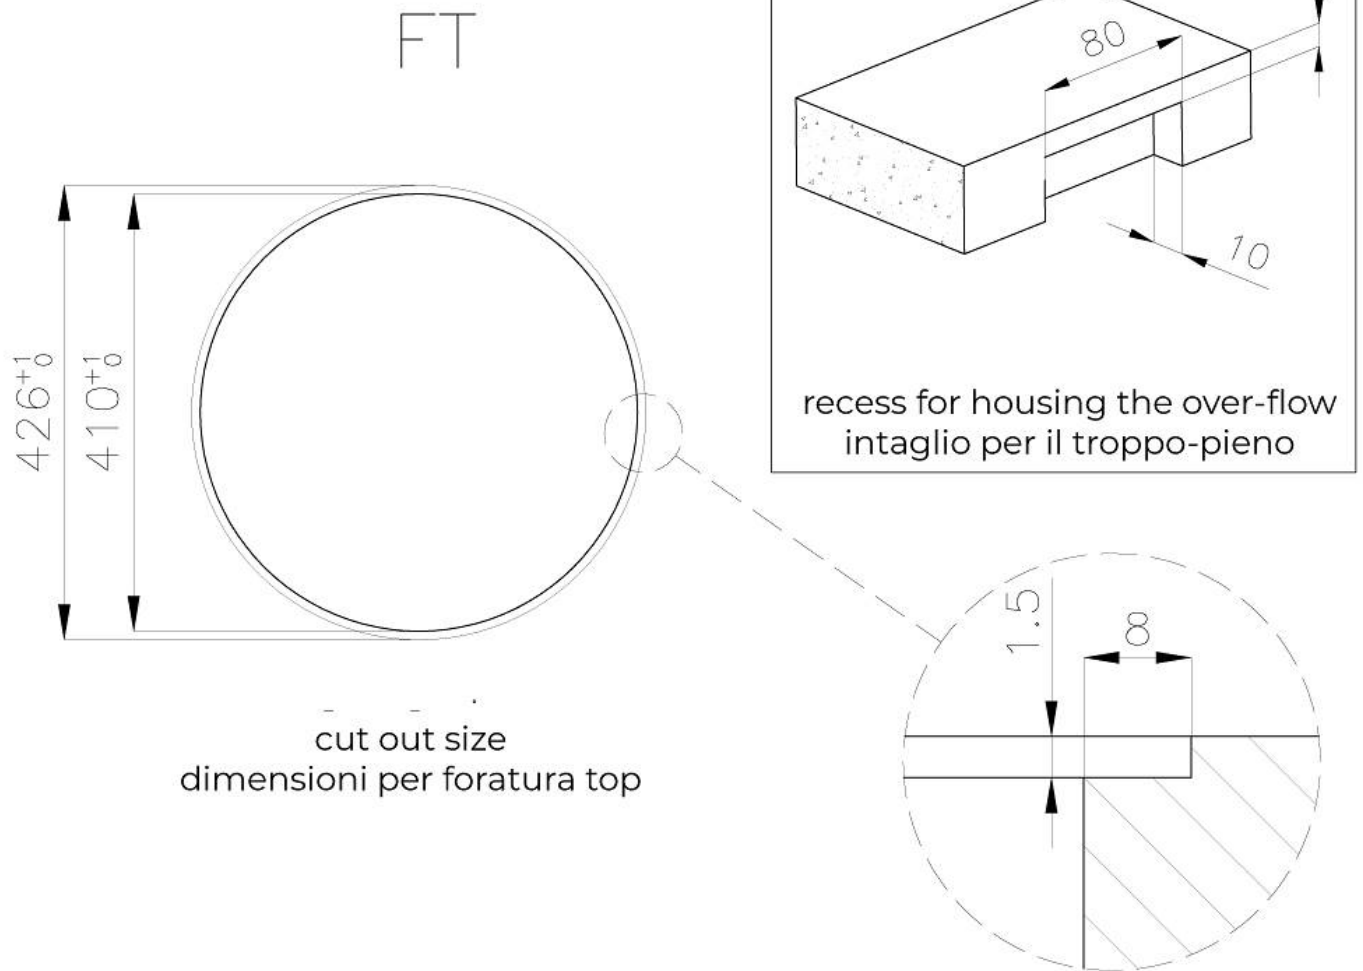

Fori Mixer Nessun foro di serie

---

Foro incasso Vedi scheda tecnica

---

Gocciolatoio No

---

Misura vasca Ø 380mm

---

## DATI TECNICI

FT

cut out size  
dimensioni per foratura top

FTS

cut out size  
dimensioni per foratura top