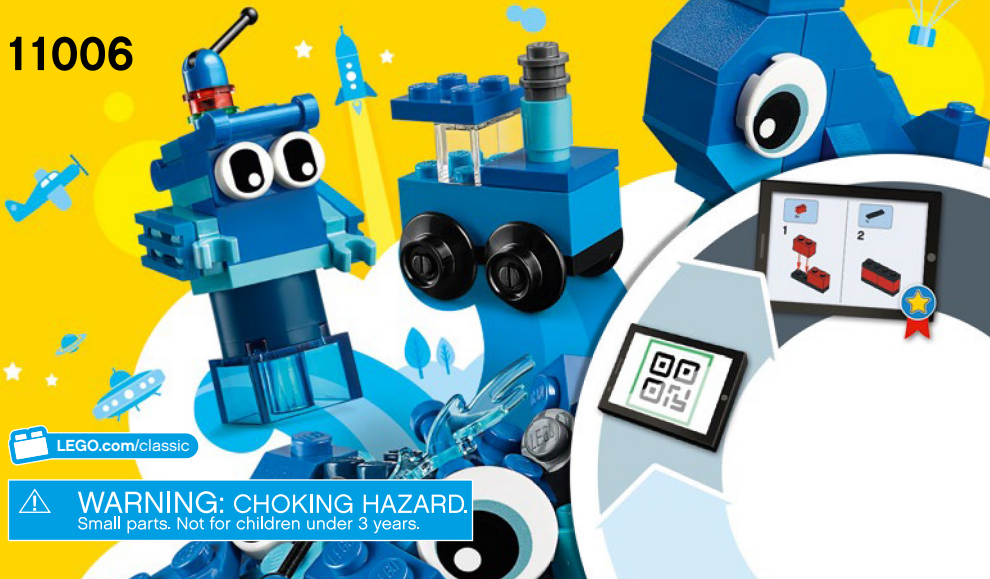

CLASSIC

11006

 [LEGO.com/classic](https://www.lego.com/classic)

WARNING: CHOKING HAZARD.
Small parts. Not for children under 3 years.

How did we get here?
Comment est-ce qu'on est arrivés ici ?
¿Cómo llegamos aquí?